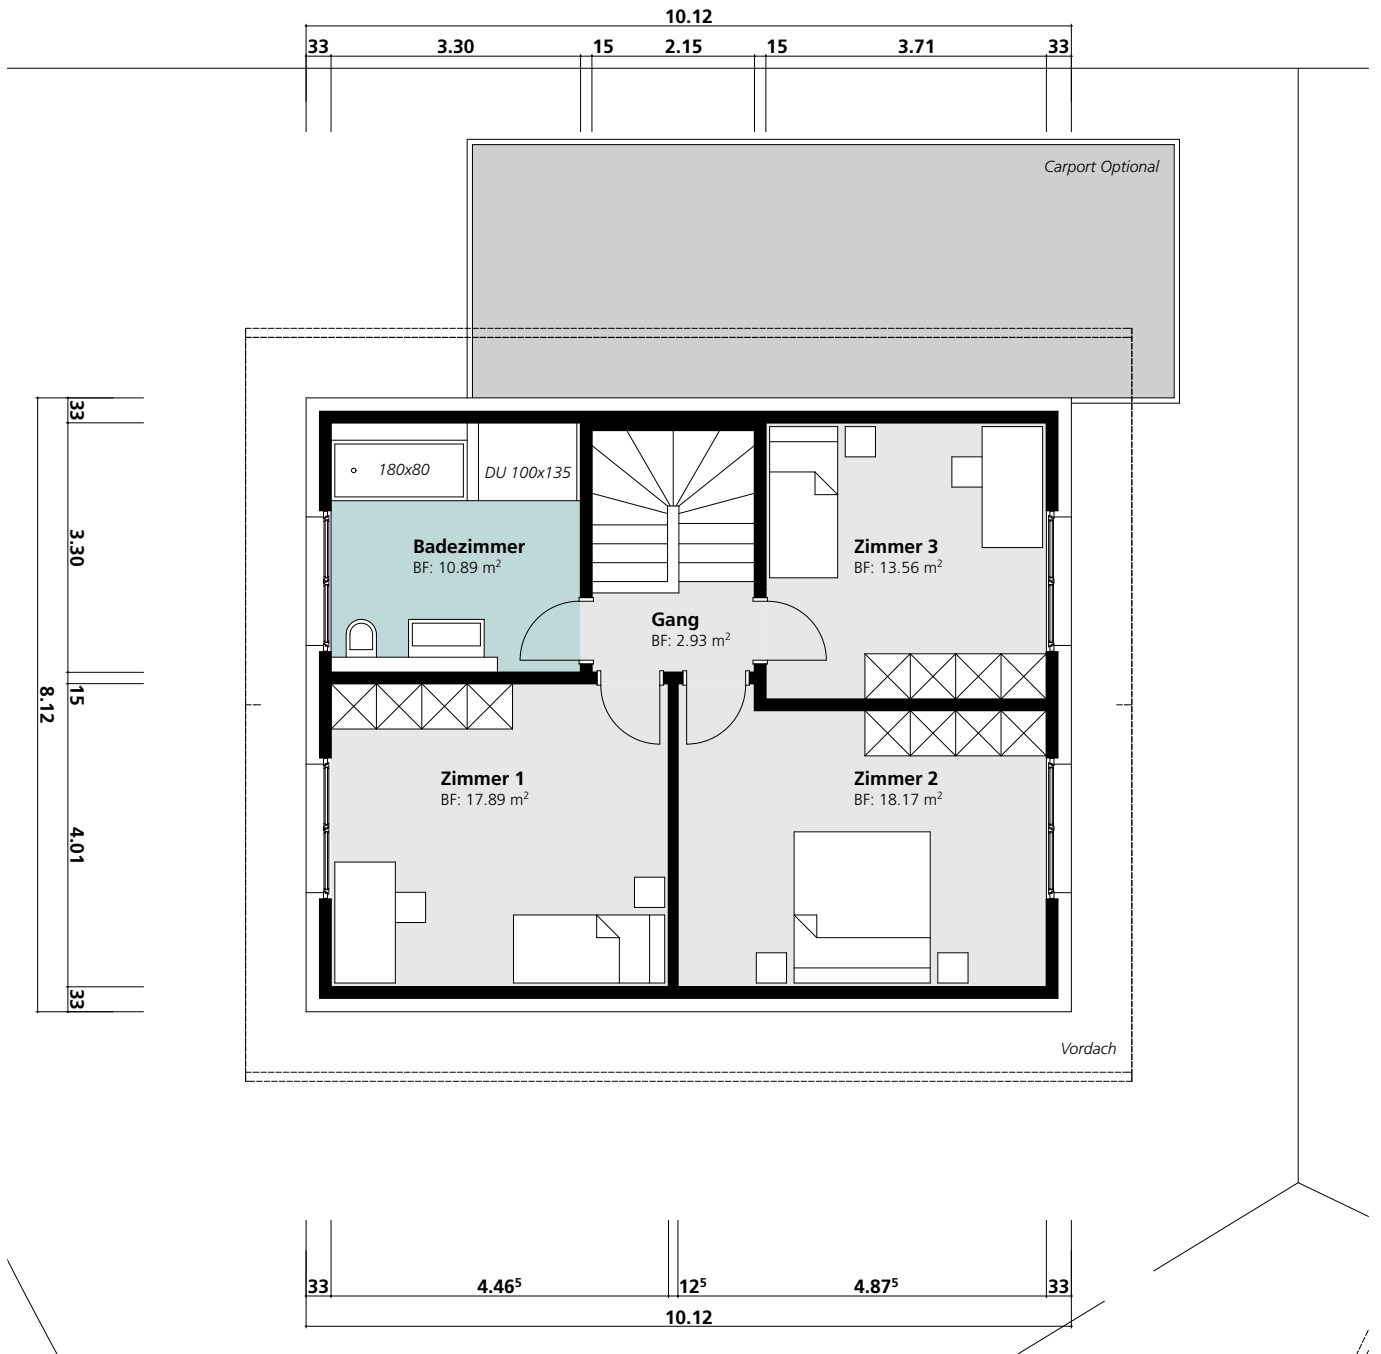

Haus G - Grundriss EG 1:100

EFH Miesernweg A-G, 4632 Trimbach Nr/Serie 0247-G3-11-02A

Haus G - Grundriss OG 1:100

EFH Miesernweg A-G, 4632 Trimbach Nr/Serie 0247-G3-11-03A

Haus G - Grundriss UG 1:100

EFH Miesernweg A-G, 4632 Trimbach Nr/Serie 0247-G3-11-01A