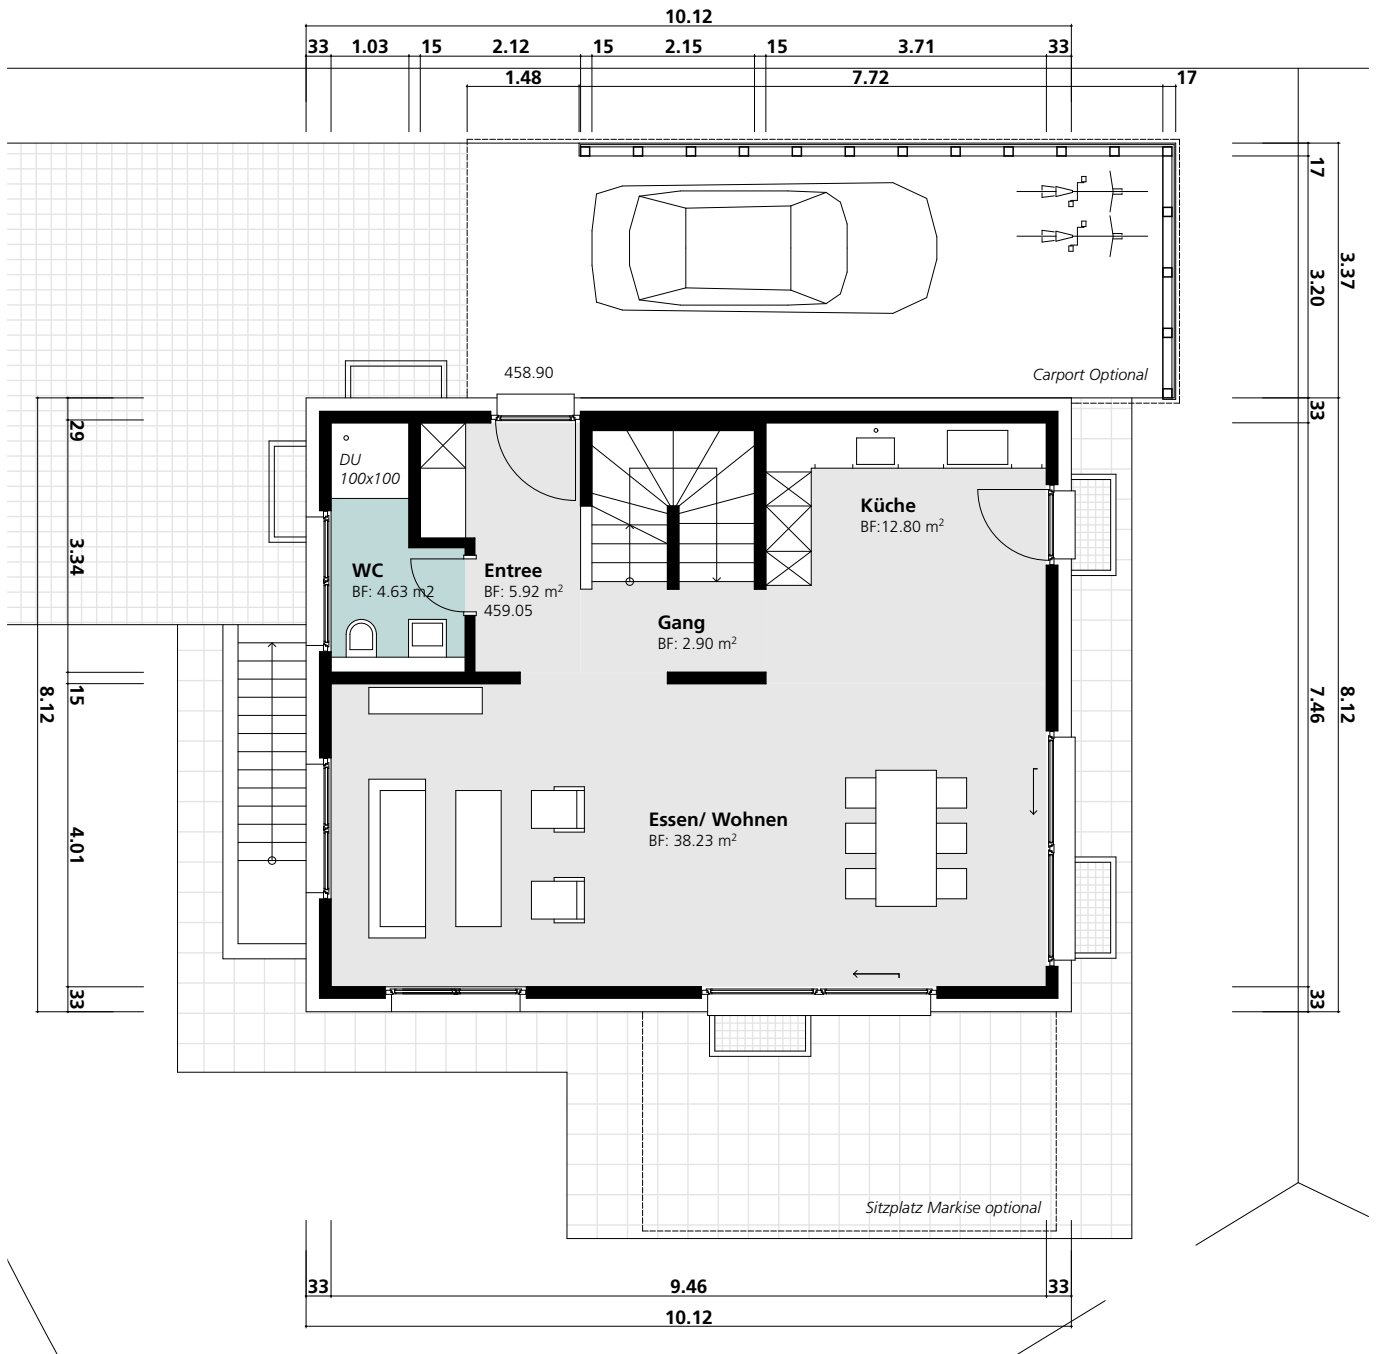

Haus G - Grundriss EG 1:100

EFH Miesernweg A-G, 4632 Trimbach Nr/Serie 0247-G3-11-02A

Haus G - Grundriss OG 1:100

EFH Miesernweg A-G, 4632 Trimbach Nr/Serie 0247-G3-11-03A

Haus G - Grundriss UG 1:100

EFH Miesernweg A-G, 4632 Trimbach Nr/Serie 0247-G3-11-01A